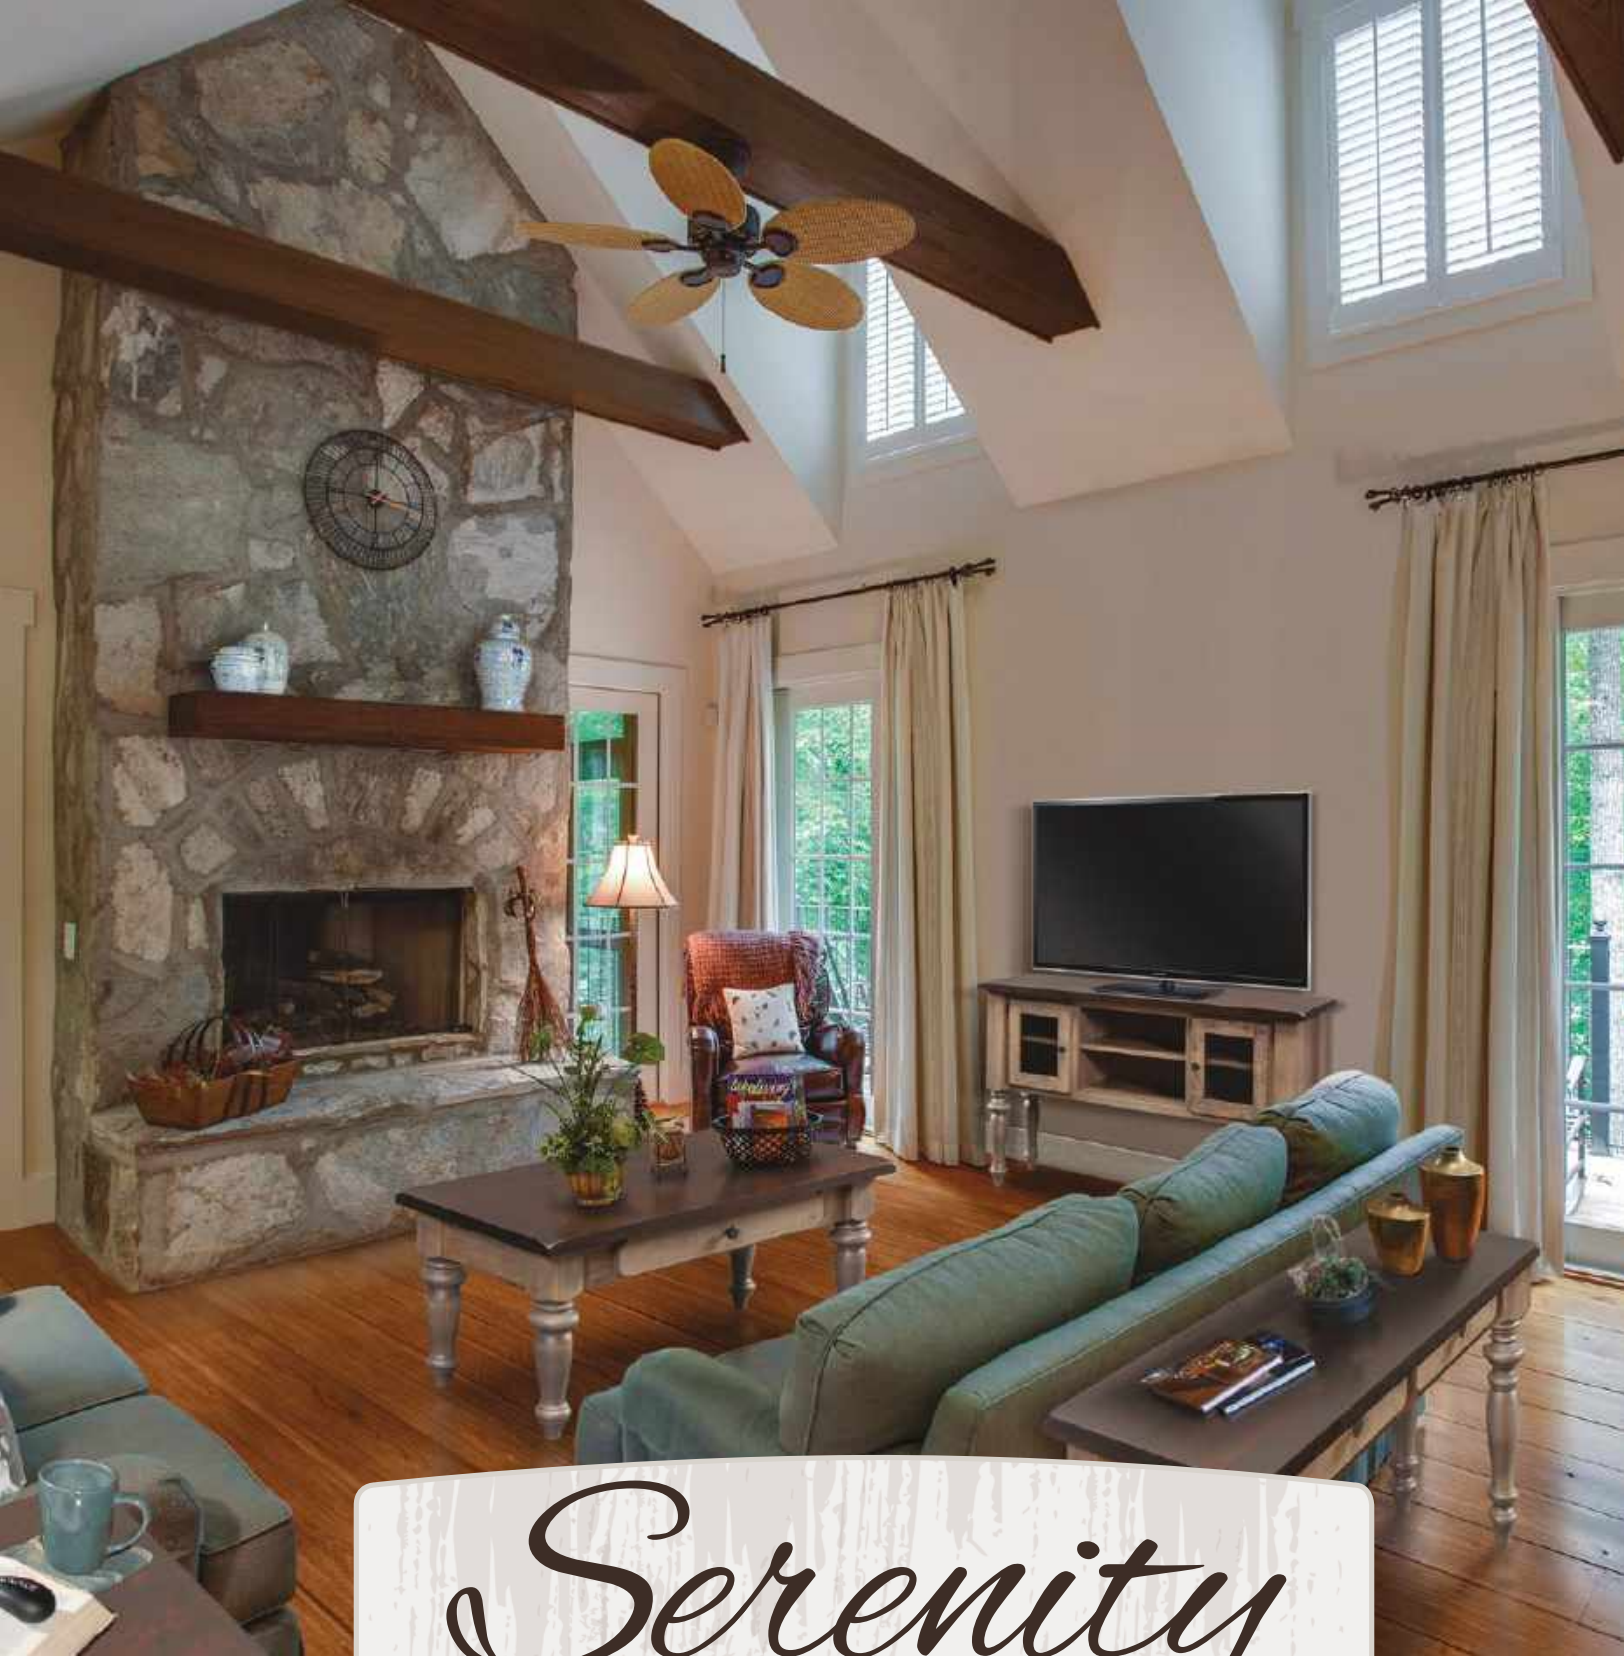

Serenity
COLLECTION